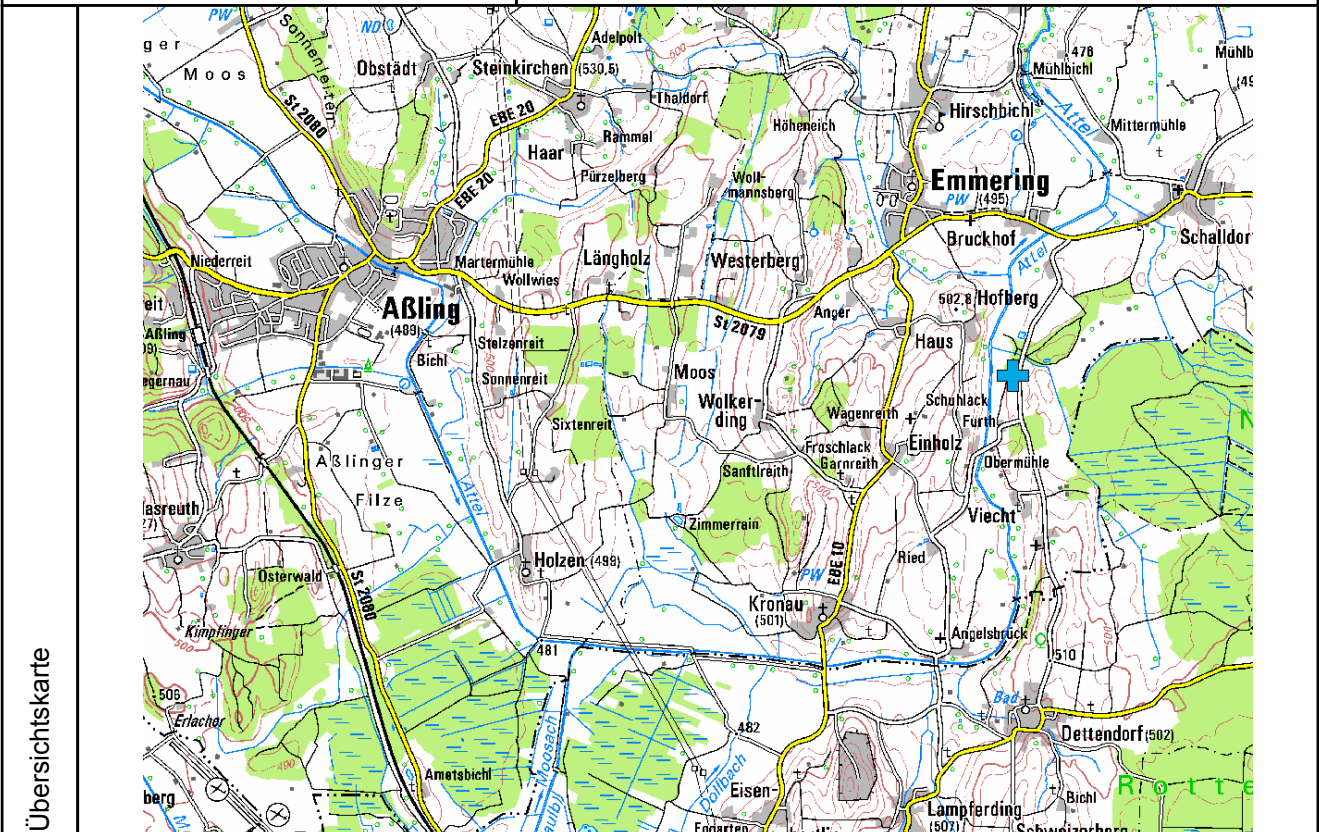

Rettungspunkt-Nr.	EBE-2070 Status: freigegeben, öffentlich
bisherige Rettungspunkt-Bezeichnung	
X-Koordinate - Y-Koordinate (EPSG:31468 - DHDN Gauß-Krüger Zone 4)	4504939,71563721 5316501,41900635
Nächster Ort / Ortsteil	Emmering Furth
Nächste Bundesstraße	
Nächste Staatsstraße	St 2079
Nächste Kreisstraße	
Beschreibung des Rettungspunktes	Landwirtschaftliche Maschinenhalle bei Furth
Anfahrtsbeschreibung	St 2079 von Emmering nach Schalldorf, am Ortsende Bruckhof Ortsverbindungsstraße Richtung Dettendorf, durch Waldstück bis Maschinenhalle
Rettungshubschrauber (Landeplatz, Zusatzinformationen)	
Allgemeine Zusatzinformationen	
Datenblatt erstellt von	Amt für Ernährung, Landwirtschaft und Forsten (AELF) Ebersberg
Datenblatt erstellt am	10.11.2014

Übersichtskarte