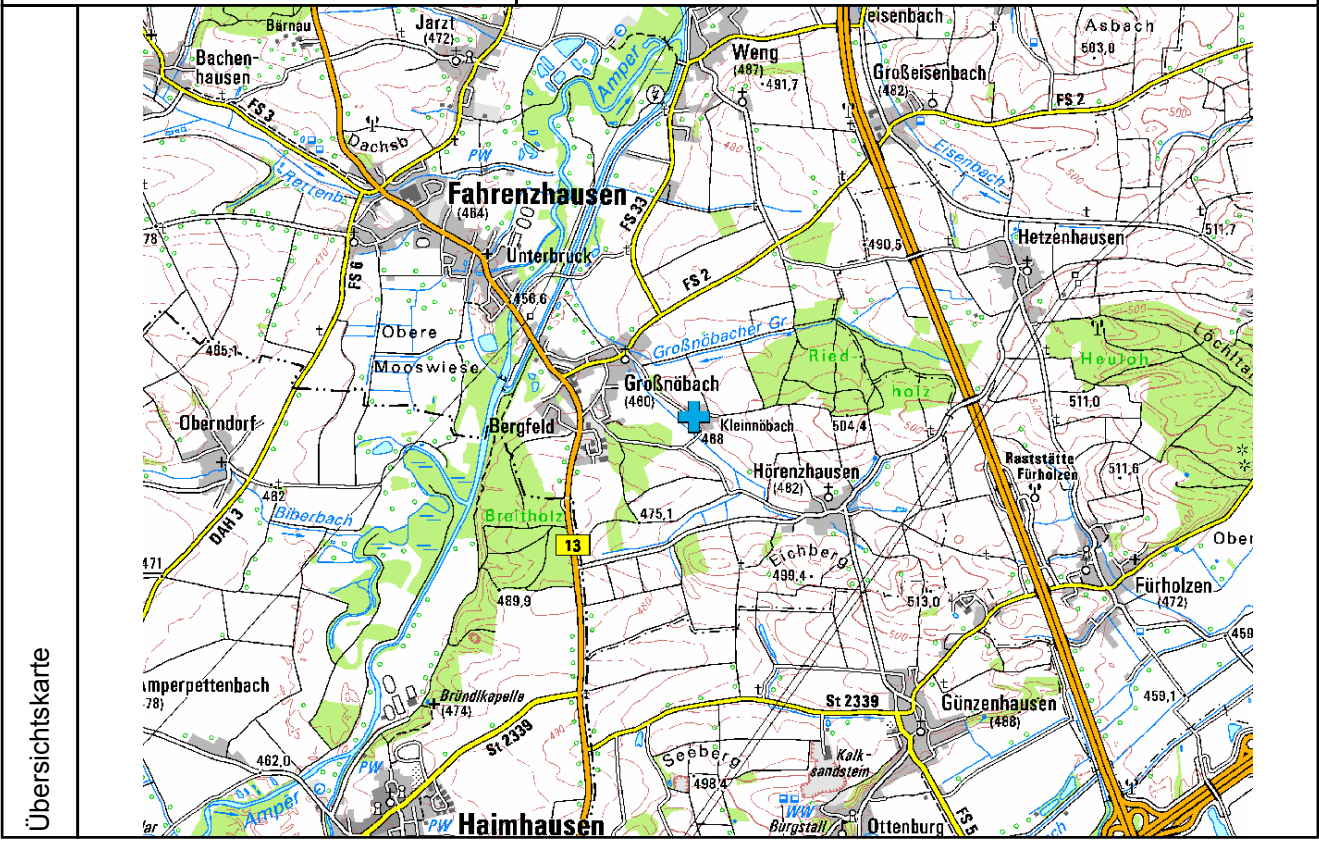

Rettungspunkt-Nr.	FS-2051 Status: freigegeben, öffentlich
bisherige Rettungspunkt-Bezeichnung	
X-Koordinate - Y-Koordinate (EPSG:31468 - DHDN Gauß-Krüger Zone 4)	4469160,7512207 5355962,39660645
Nächster Ort / Ortsteil	Kleinnöbch
Nächste Bundesstraße	B13
Nächste Staatsstraße	
Nächste Kreisstraße	FS2
Beschreibung des Rettungspunktes	Ortsschild Kleinnöbch von Großnöbch kommend.
Anfahrtsbeschreibung	Von Fahrenzhause auf der B 13 Richtung Unterschleißheim fahren. Nach Großnöbch abbiegen. In Großnöbch nach Kleinnöbch abbiegen. Beim Ortsschild Kleinnöbch halten..
Rettungshubschrauber (Landeplatz, Zusatzinformationen)	
Allgemeine Zusatzinformationen	
Datenblatt erstellt von	Amt für Ernährung, Landwirtschaft und Forsten (AELF) Erding
Datenblatt erstellt am	12.06.2014

Übersichtskarte